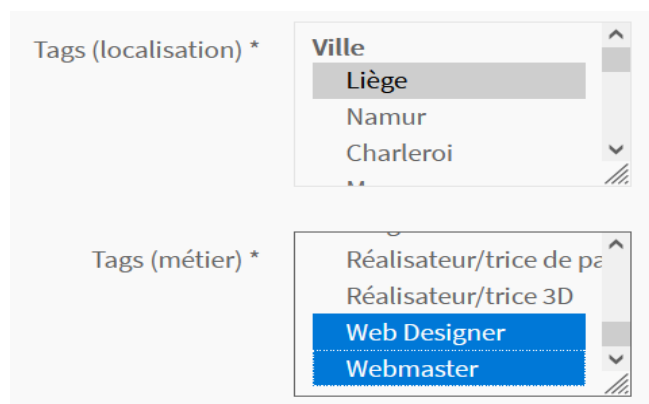

Un nouvel onglet est apparu en haut à droite.
Cliquez dessus !

A black rectangular button with a green person icon on the left and the text "Mon compte" in green on the right.

Via les boutons **Editer son profil Privé** / **Editer son profil Public**, vous pouvez maintenant modifier votre profil.

- Via le bouton **Editer son profil Privé**, toutes les informations que vous rentrez ne sont pas visibles sur le site

Two buttons side-by-side. The left one is white with a person icon and the text "ÉDITER SON PROFIL PRIVÉ". The right one is green with a computer monitor icon and the text "EDITER SON PROFIL PUBLIC".

: c'est juste pour notre propre information et ce ne sera JAMAIS communiqué à des tiers !

- Via le bouton **Editer son profil Public**, vous pouvez ajouter votre nom de créateur ou de structure, vos informations de contact, votre site internet et évidemment des photos et vidéos qui seront visibles par tous !

Soyez créatifs : racontez-nous votre/vos parcours dans la section **À propos de Moi** !

AUSSI, le site est bien construit, il utilise un système de **TAG de Métiers** et de **Localisation** qui permettent de vous/nous retrouver plus facilement ; donc **attention** de bien y inscrire vos différentes compétences et surtout de bien taguer votre ou vos terrains de jeu dans localisation (comme sur l'image).

Maintenez « ctrl +
clic gauche » pour
sélectionner
plusieurs tags !

L'équipe du CRC